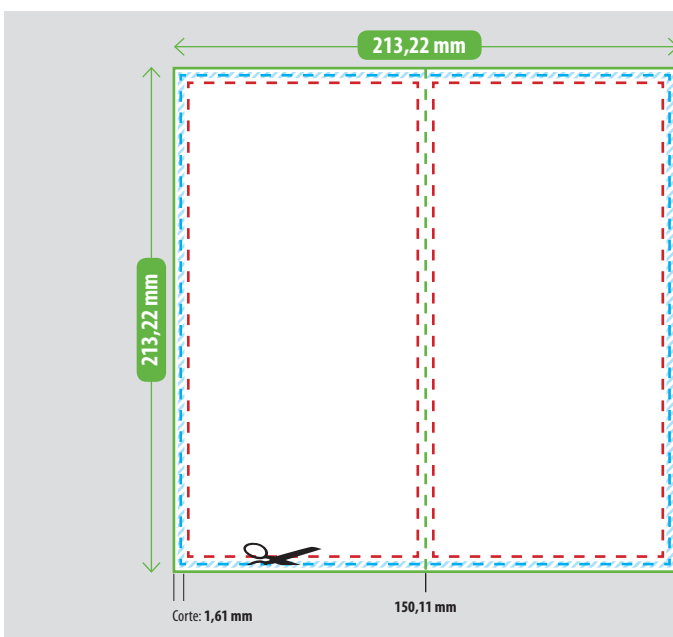

# Folletos DIN largo 4 páginas

Plegado: Díptico

## Especificaciones

Tamaño de archivo:	213,22mm x 213,22mm
Tamaño final (formato abierto):	210mm x 210mm
Corte:	1,61mm
Resolución:	300dpi
Modelo de color recomendado:	CMYK

## Plano

**Tamaño de archivo:** 213,22mm x 213,22mm

Los fondos deben ocupar toda el área de diseño.

**Tamaño final:** 210mm x 210mm

**Línea de corte:** a 1,61mm del borde del archivo.

Aquí será cortado. El corte puede desviarse hasta 1mm (Tolerancia de corte).

**Zona de seguridad:**

A 3,22mm del borde del archivo.

Comprueben que los elementos, que no hayan de ser cortados, se encuentren dentro de este área.

**Área de tolerancia de corte**

Dentro de este área puede oscilar el corte.