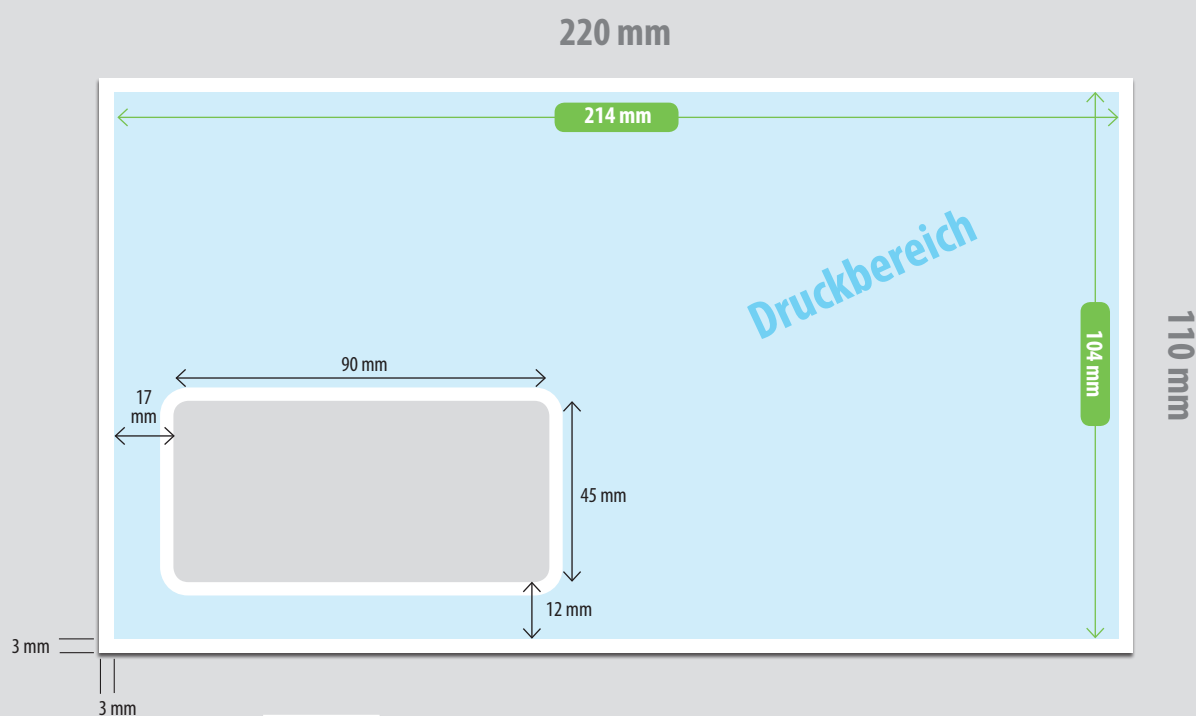

Spezifikationen

Produktmaße:	220mm × 110mm
Dateigröße:	214mm x 104mm
Druckbereich:	214mm x 104mm
Auflösung:	300dpi
Empfohlenes Farbformat:	CMYK

Unsere Kuverts/Versandtaschen können nicht bis zum Rand bedruckt werden. Es entsteht immer ein **3mm breiter weißer Rand**.

Bitte lassen Sie **um das Fenster** einen **weißen Rand von 3mm**.