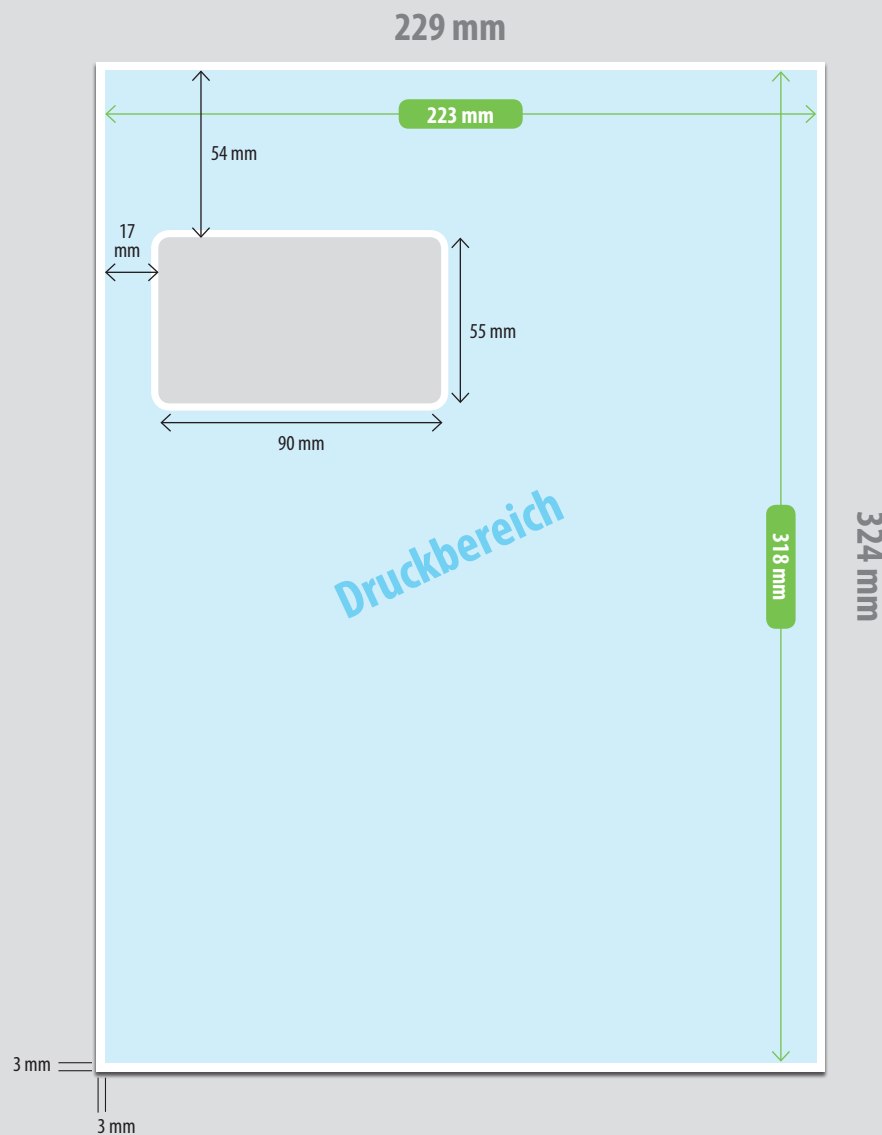

Spezifikationen

Produktmaße:	229mm x 324mm
Dateigröße:	223mm x 318mm
Druckbereich:	223mm x 318mm
Auflösung:	300dpi
Empfohlenes Farbformat:	CMYK

Unsere Kuverts/Versandtaschen können nicht bis zum Rand bedruckt werden. Es entsteht immer ein **3mm breiter weißer Rand**.

Bitte lassen Sie **um das Fenster** einen **weißen Rand von 3mm**.